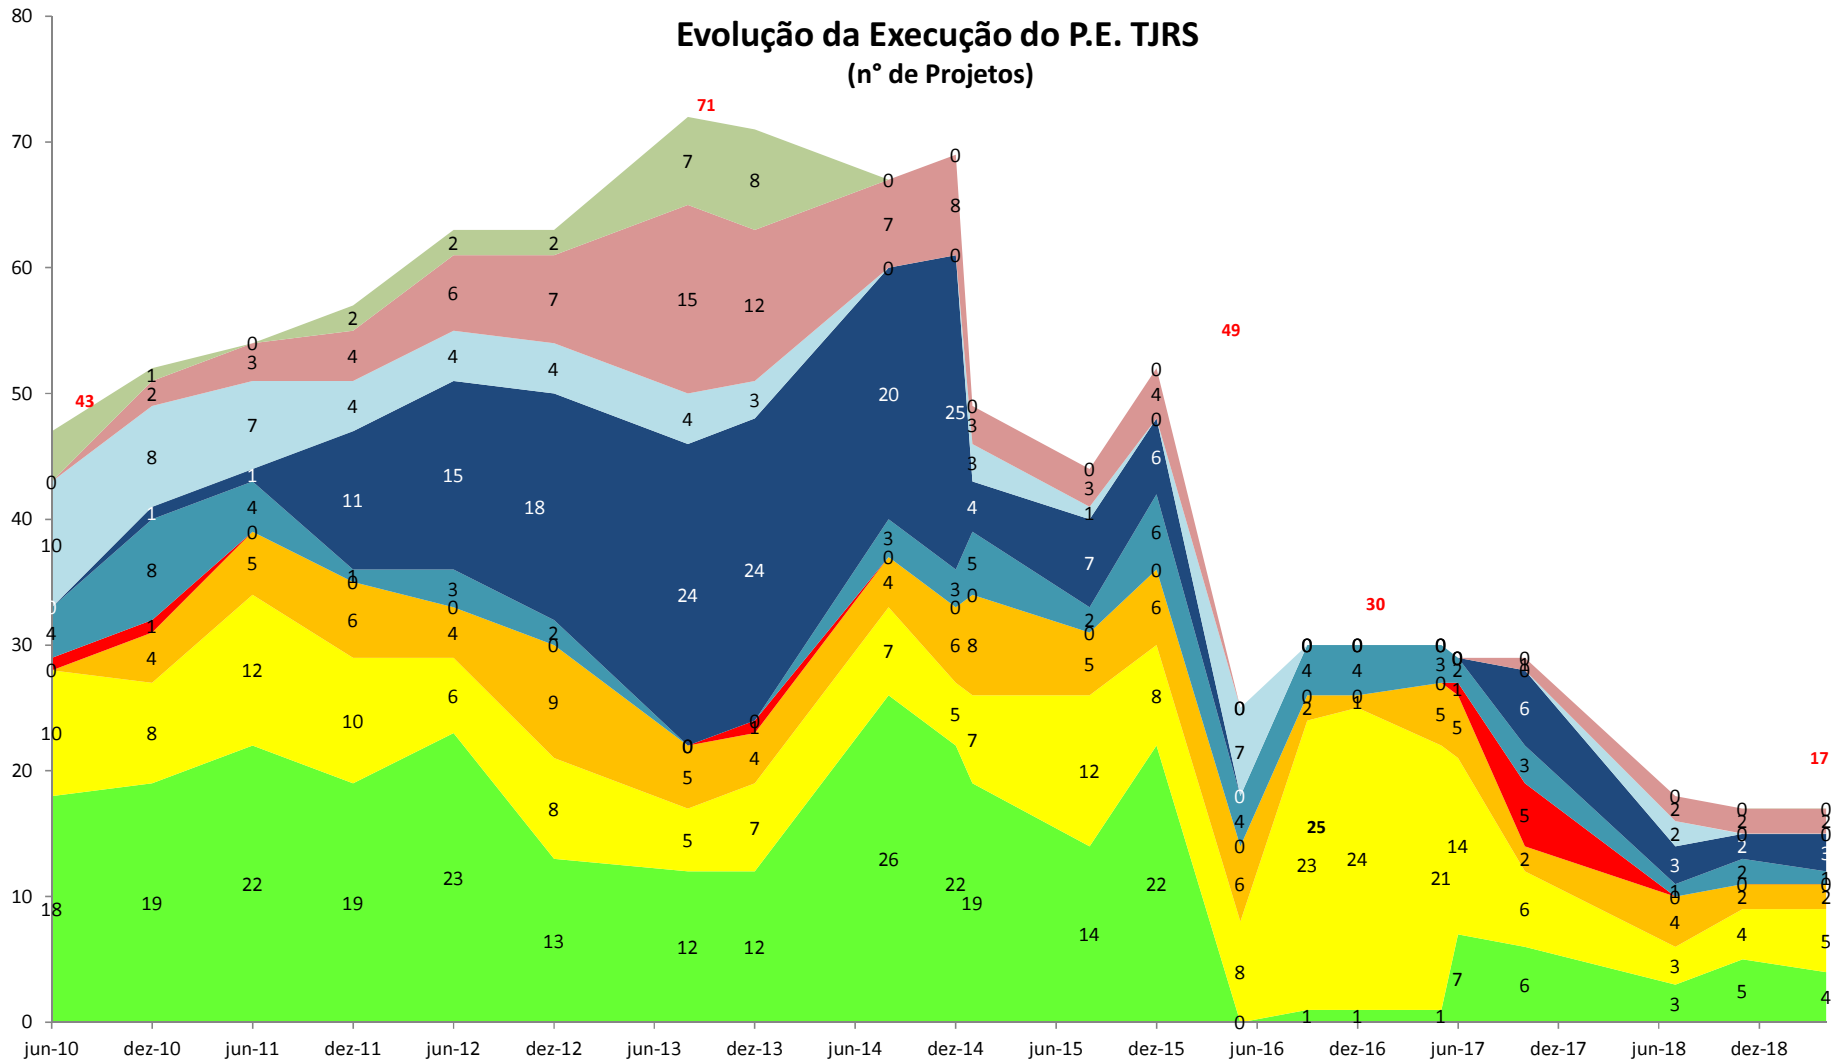

### Evolução da Execução do P.E. TJRS (nº de Projetos)

- andamento OK
- com dificuldades normais
- com dificuldades importantes
- com dificuldades graves
- em planejamento (ou re-)
- finalizado ou integrado à Rotina
- a ser iniciado ou reiniciado
- parado, suspenso ou cancelado
- paralelo ao PE